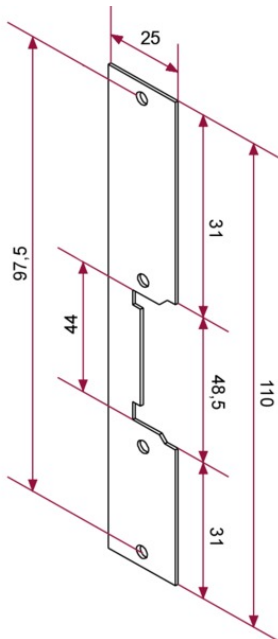

ESCUDO GC CORTO

Referencia: ESCUDO GC CORTO

Código de producto: 20690051

Código EAN: 8429898017563

Características principales

- Escudo para abrepuestas.
- Tamaño corto.

Características adicionales

Dimensiones: